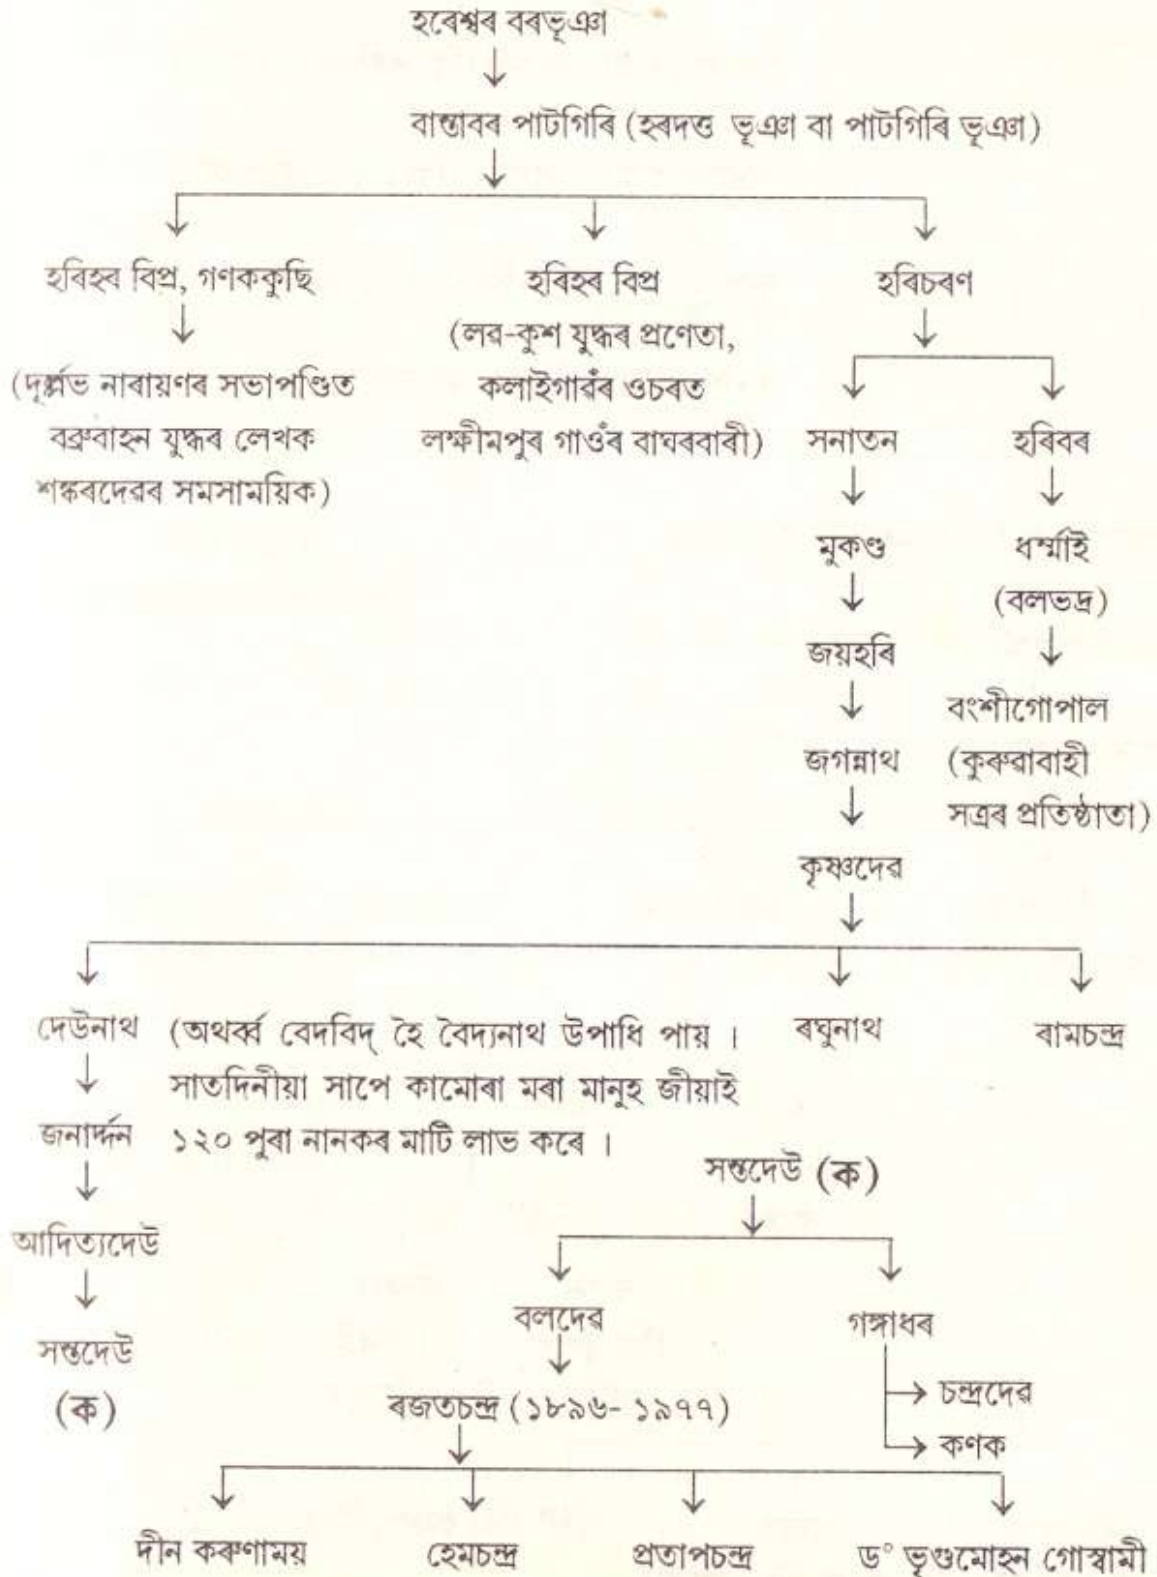

ম'বা দলৈ বা ময়ূৰধ্বজ দলৈৰ বংশাৱলী  
বা  
বামুন্দী সত্ৰীয় গোসাই সকলৰ বংশাৱলী

প্ৰাপ্তঃ ১। ড° ভৃগুমোহন গোস্বামী, উত্তৰ গুৱাহাটী কলেজ, উঃ গুৱাহাটী।

২। সূৰ্য্য আৰু সূৰ্য্যবিপ্ৰঃ গোলোকেশ্বৰ বৰুৱা পৃ. ১০৪।